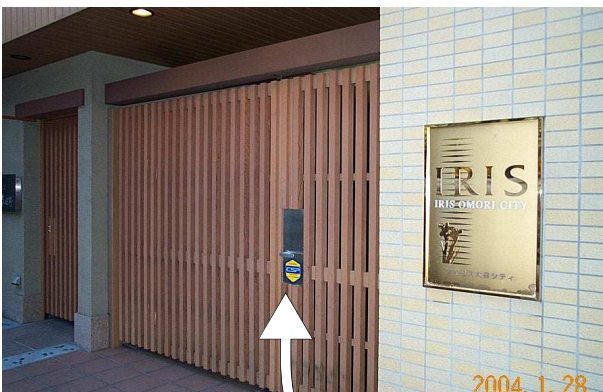

アイリス大森シティ 4階

詳細図

この位置から撮影したものです。

アイリス大森シティ4階

この戸を開けてお入り下さい

正面

『KASUGANO(春日野)』という割烹料理店が入ったビルの一番右側の格子戸を開けて奥のエントランスまでお入りください。インターフォンで『401 呼出』を押してください。

〒143-0016