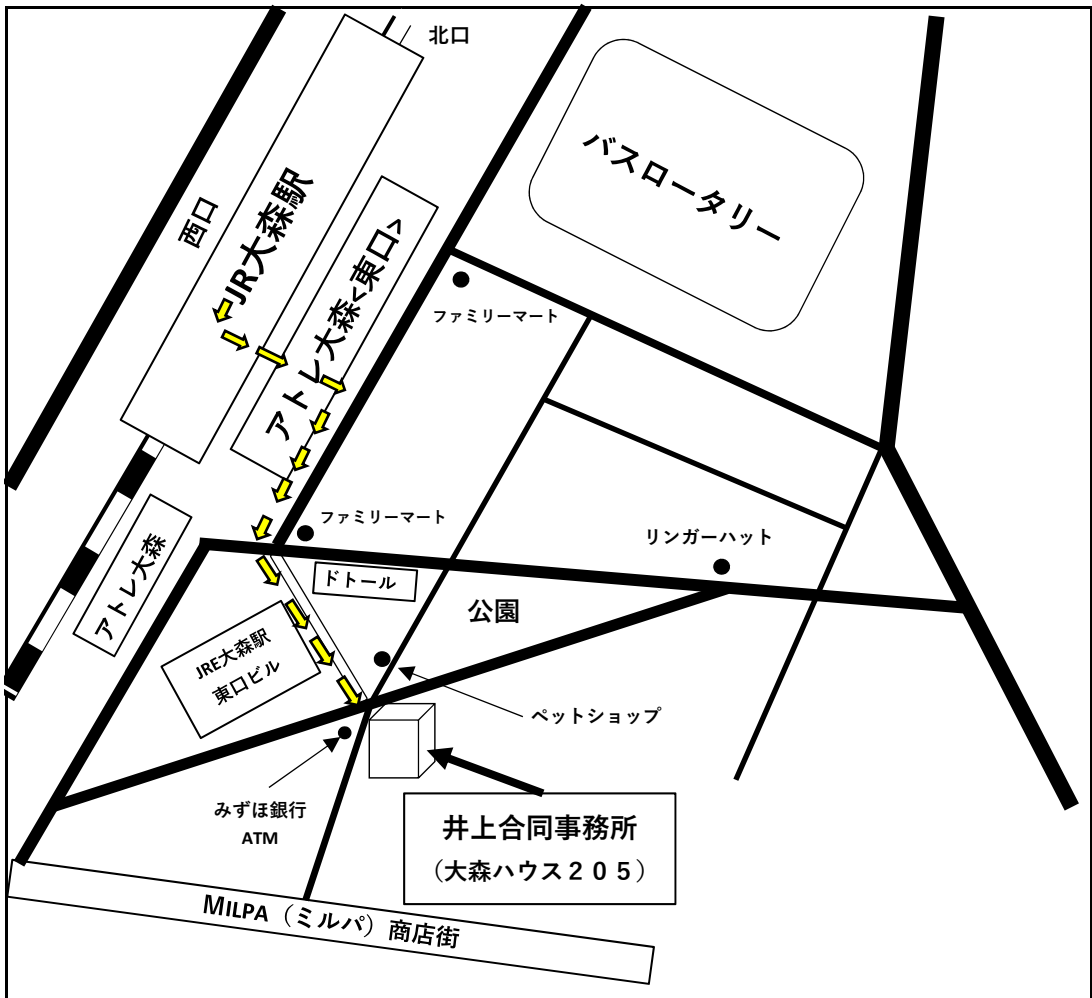

<井上合同事務所案内図>

アクセス：JR京浜東北線大森駅東口徒歩1分

住所：東京都大田区大森北一丁目11番18号 大森ハウス205

[TEL 03 \(3765\) 7119](tel:0337657119)

- ①JR京浜東北線の中央改札を出て左方向（東口）へ。
- ②大階段を下り、右側の外階段を降ります。
- ③ドトールとJRE大森駅東口ビルの間を通り抜け、横断歩道を渡ります。
- ④正面の黄土色の建物が大森ハウスです。
※1階のメガネ屋さんの右側に建物入口があります。
- ⑤2階の205にお越しください。