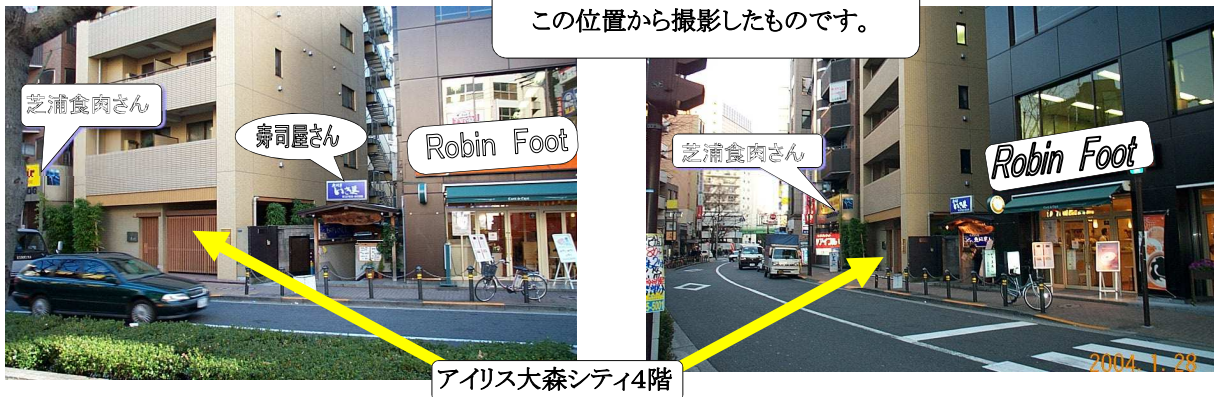

アイリス大森シティ 4階

詳細図

この位置から撮影したものです。

アイリス大森シティ4階

この戸を開けてお入り下さい

正面

『KASUGANO(春日野)』という割烹料理店が入ったビルの一番右側の格子戸を開けて奥のエントランスまでお入りください。インターフォンで『401 呼出』を押してください。

〒143-0016